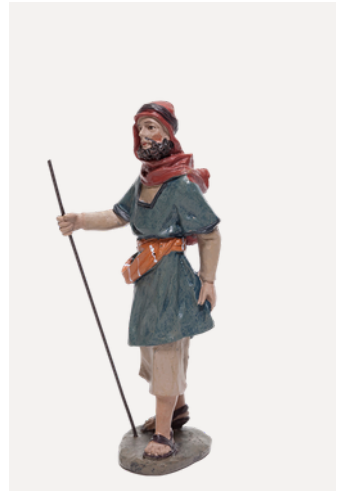

Todas las figuras incluidas en este catálogo pertenecen a la denominada **Serie 11 cm**. Esta medida hace referencia al tamaño estándar de las figuras y se establece tomando como referencia la altura aproximada de la figura principal, generalmente San José o un adulto representado de pie. De este modo, la serie garantiza una adecuada proporción y armonía entre todas las escenas y personajes del Belén.

FIGURAS DEL BELÉN

FIGURAS
Y CONSTRUCCIONES

SAN JOSÉ

BEL051

VIRGEN MARÍA

BEL001

NIÑO JESÚS

BEL079

ÁNGEL DE NAVIDAD

BEL004

MELCHOR

BEL002

GASPAR

BEL061

BALTASAR

BEL003