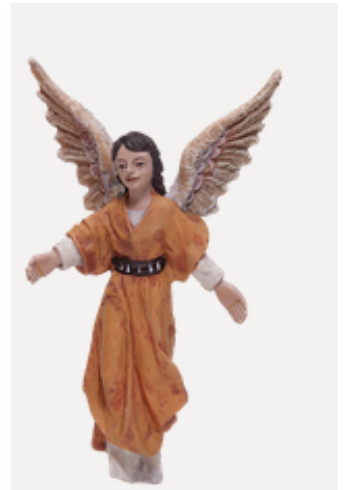

Todas las figuras incluidas en este catálogo pertenecen a la denominada **Serie 11 cm**. Esta medida hace referencia al tamaño estándar de las figuras y se establece tomando como referencia la altura aproximada de la figura principal, generalmente San José o un adulto representado de pie. De este modo, la serie garantiza una adecuada proporción y armonía entre todas las escenas y personajes del Belén.

FIGURAS DEL BELÉN

FIGURAS
Y CONSTRUCCIONES

SAN JOSÉ

BEL051

VIRGEN MARÍA

BEL001

NIÑO JESÚS

BEL079